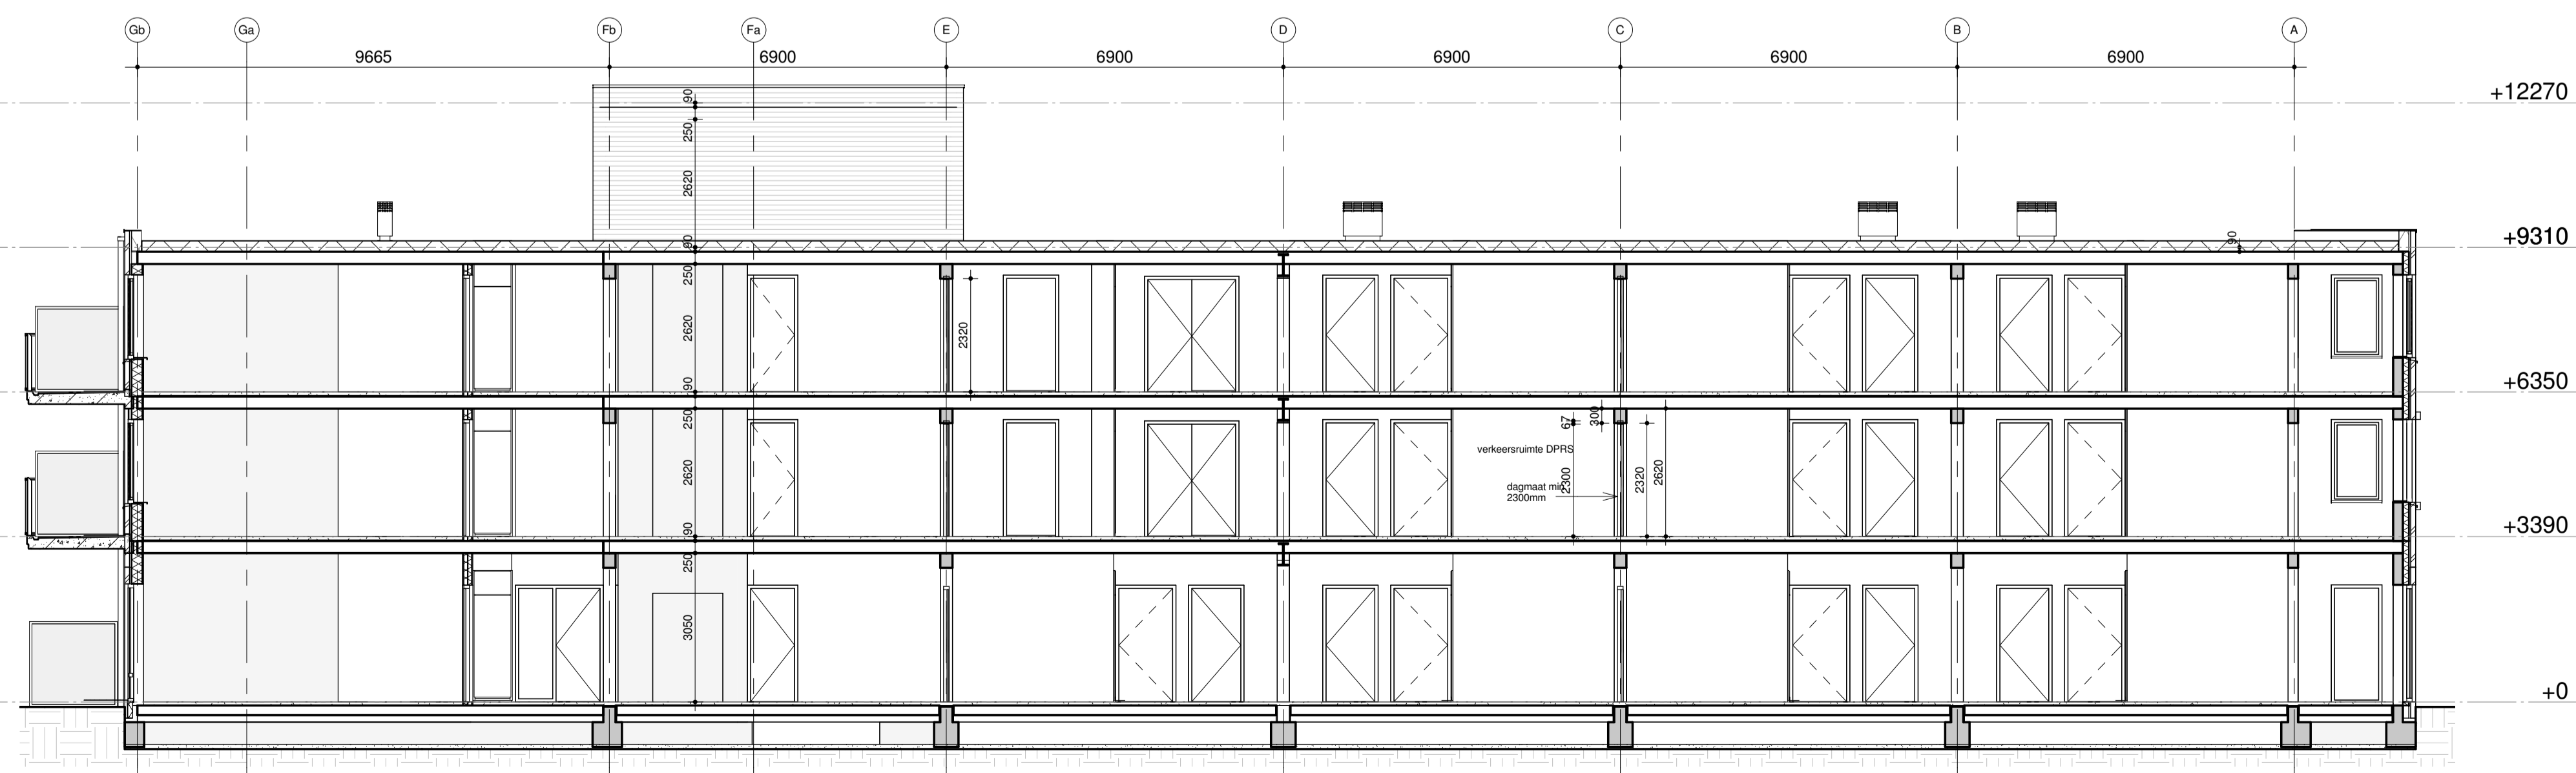

Doorsnede A-A

1 : 100

Doorsnede D-D

1 : 100

Doorsnede E-E

1 : 100

Doorsnede B-B

1 : 100

Doorsnede C-C

1 : 100

<b>B B H D</b> architecten		
Rogier van der Weydestraat 8E   1817 MJ Alkmaar   Postbus 1121	1810 KC Alkmaar   T +31(0)23031200   E info@bbhd.nl   www.bbhd.nl	
Project: Hugo Waard Gerard Douplantsen Heerhugowaard	Projectarchitect: TON VAN T HOFF	
	Projectcoördinator: E. BUS	
	Getekend: E. STAM	
Tekening: DEFINITIEF ONTWERP	Schaal: 1: 100	Formaat: A1
DOORSNEDEN	Projectnummer: 2014017	
	Fase: Tekeningnummer	Revisie: Datum