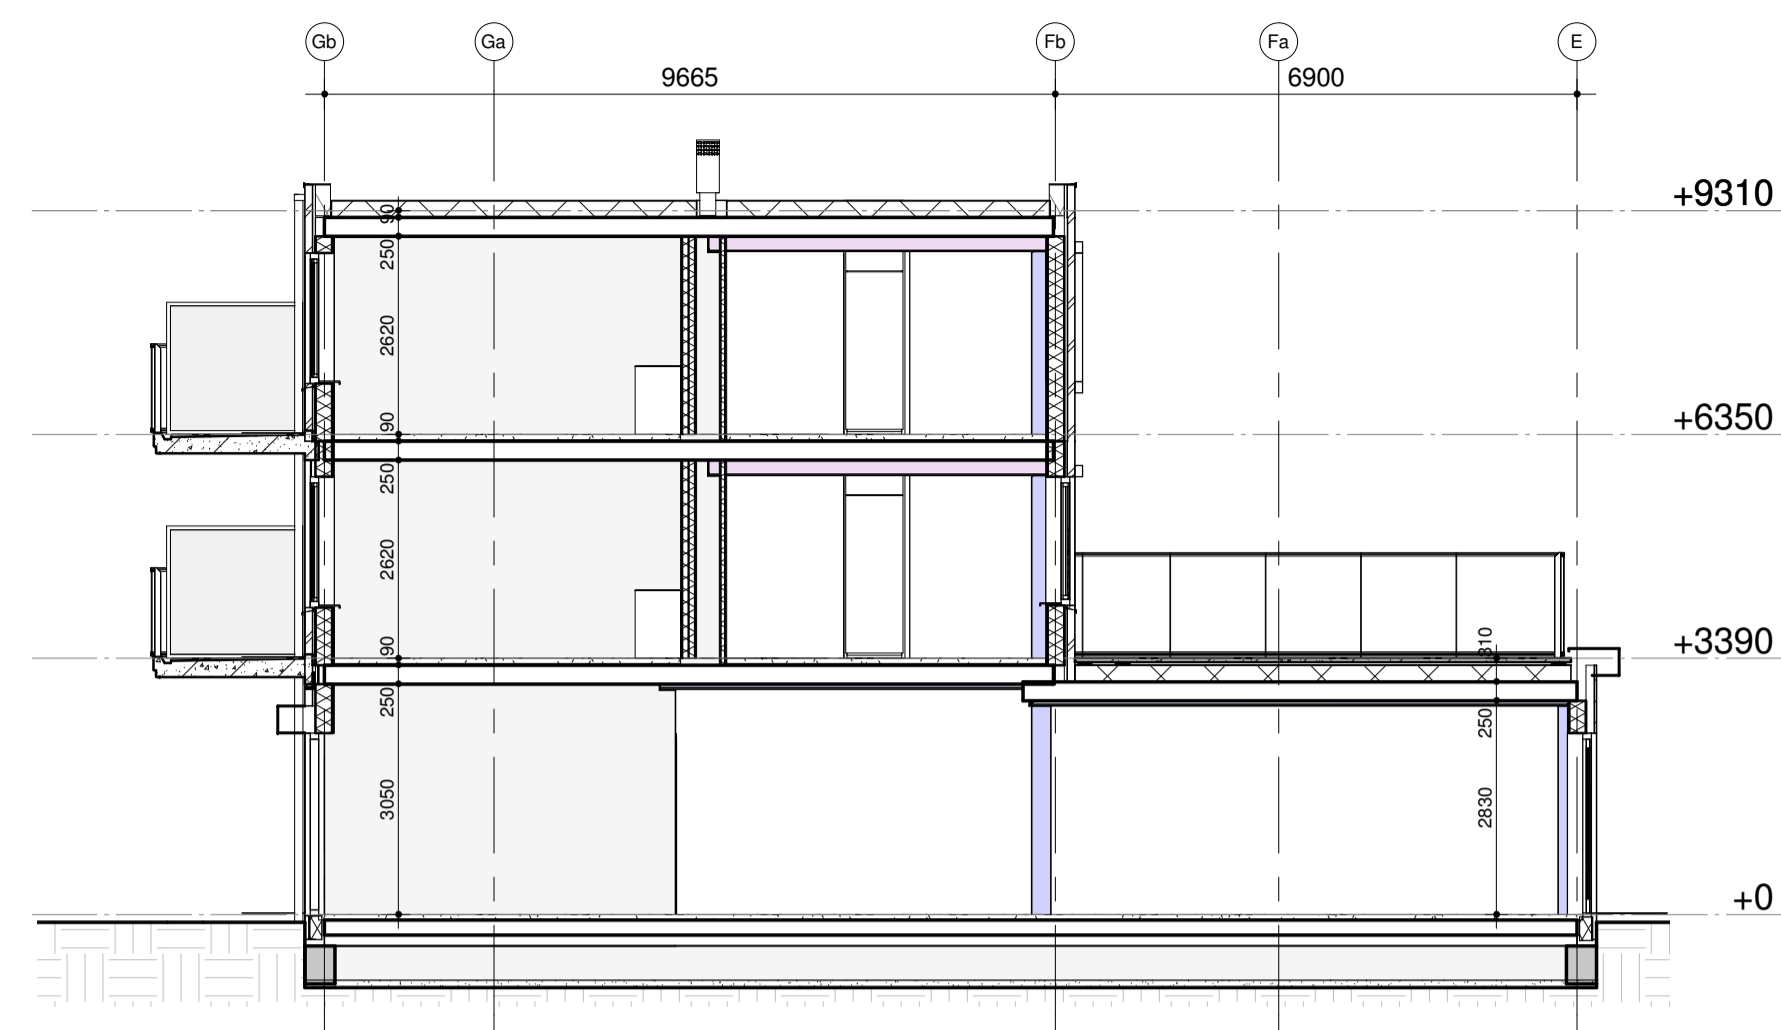

Doorsnede A-A

1 : 100

Doorsnede D-D

1 : 100

Doorsnede E-E

1 : 100

Doorsnede B-B

1 : 100

Doorsnede C-C

1 : 100

<b>B B H D</b> architecten		
Rogier van der Weydestraat 8E   1817 MJ Alkmaar   Postbus 1121	1810 KC Alkmaar   T +31(0)23031200   E info@bbhd.nl   www.bbhd.nl	
Project: Hugo Waard Gerard Douplantsen Heerhugowaard	Projectarchitect: TON VAN T HOFF	
	Projectcoördinator: E. BUS	
	Getekend: E. STAM	
Tekening: DEFINITIEF ONTWERP	Schaal: 1: 100	Formaat: A1
DOORSNEDEN	Projectnummer: 2014017	
	Fase: Tekeningnummer	Revisie: Datum