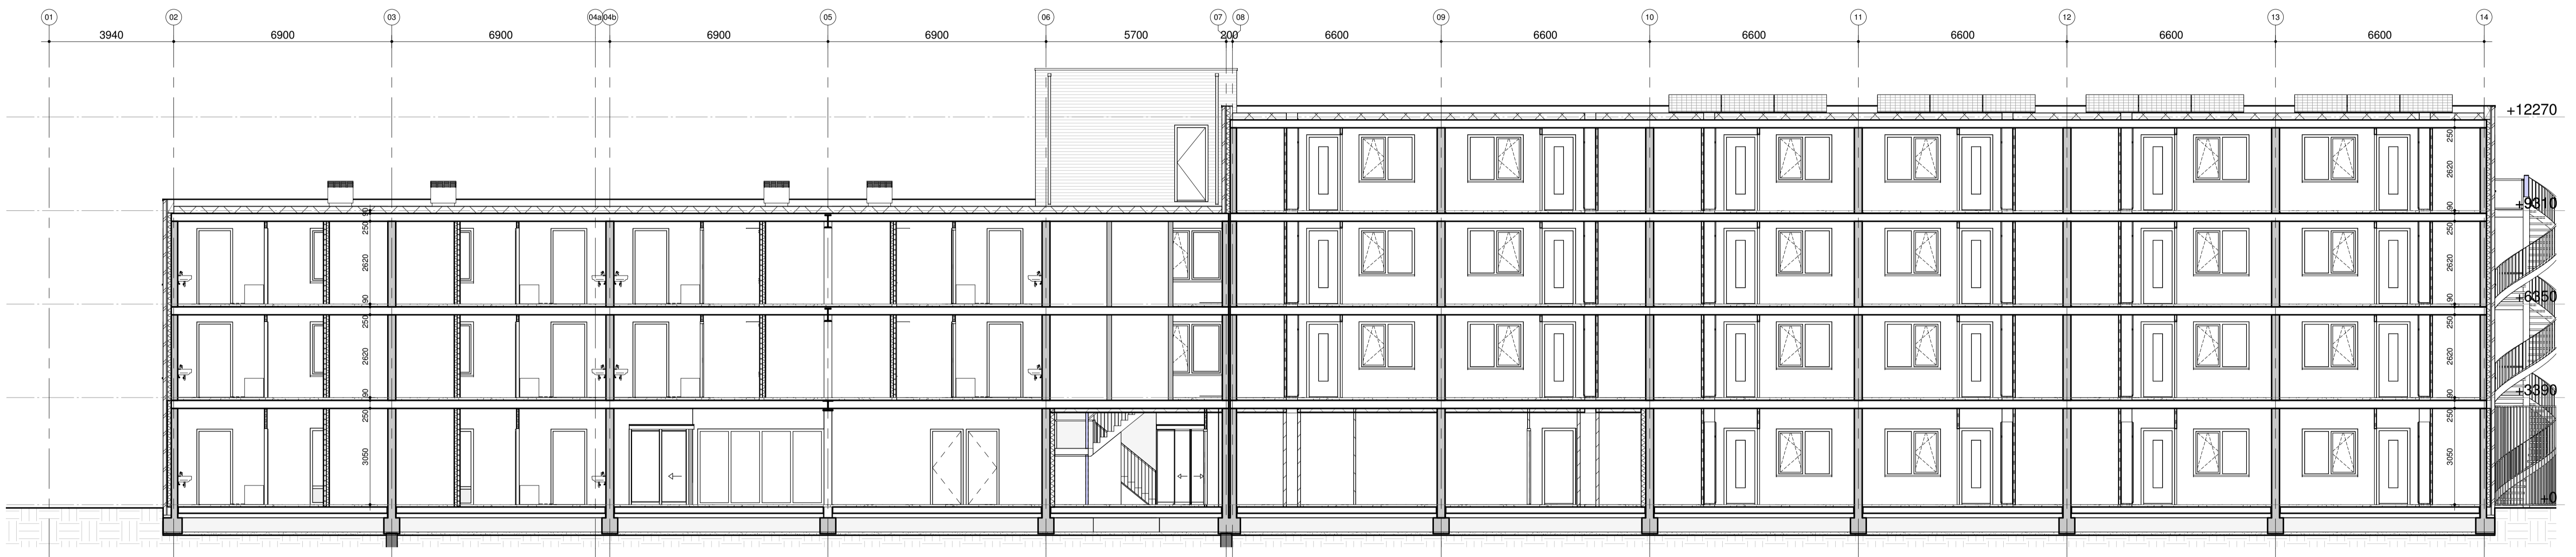

Doorsnede A-A

1 : 100

Doorsnede D-D

1 : 100

Doorsnede E-E

1 : 100

Doorsnede B-B

1 : 100

Doorsnede C-C

1 : 100

<b>B B H D</b> architecten		
Rogier van der Weydestraat 8E   1817 MJ Alkmaar   Postbus 1121	1810 KC Alkmaar   T +31(0)23031200   E info@bbhd.nl   www.bbhd.nl	
Project: Hugo Waard Gerard Douplantsen Heerhugowaard	Projectarchitect: TON VAN T HOFF	
	Projectcoördinator: E. BUS	
	Getekend: E. STAM	
Tekening: DEFINITIEF ONTWERP	Schaal: 1: 100	Formaat: A1
DOORSNEDEN	Projectnummer: 2014017	
	Fase: Tekeningnummer	Revisie: Datum