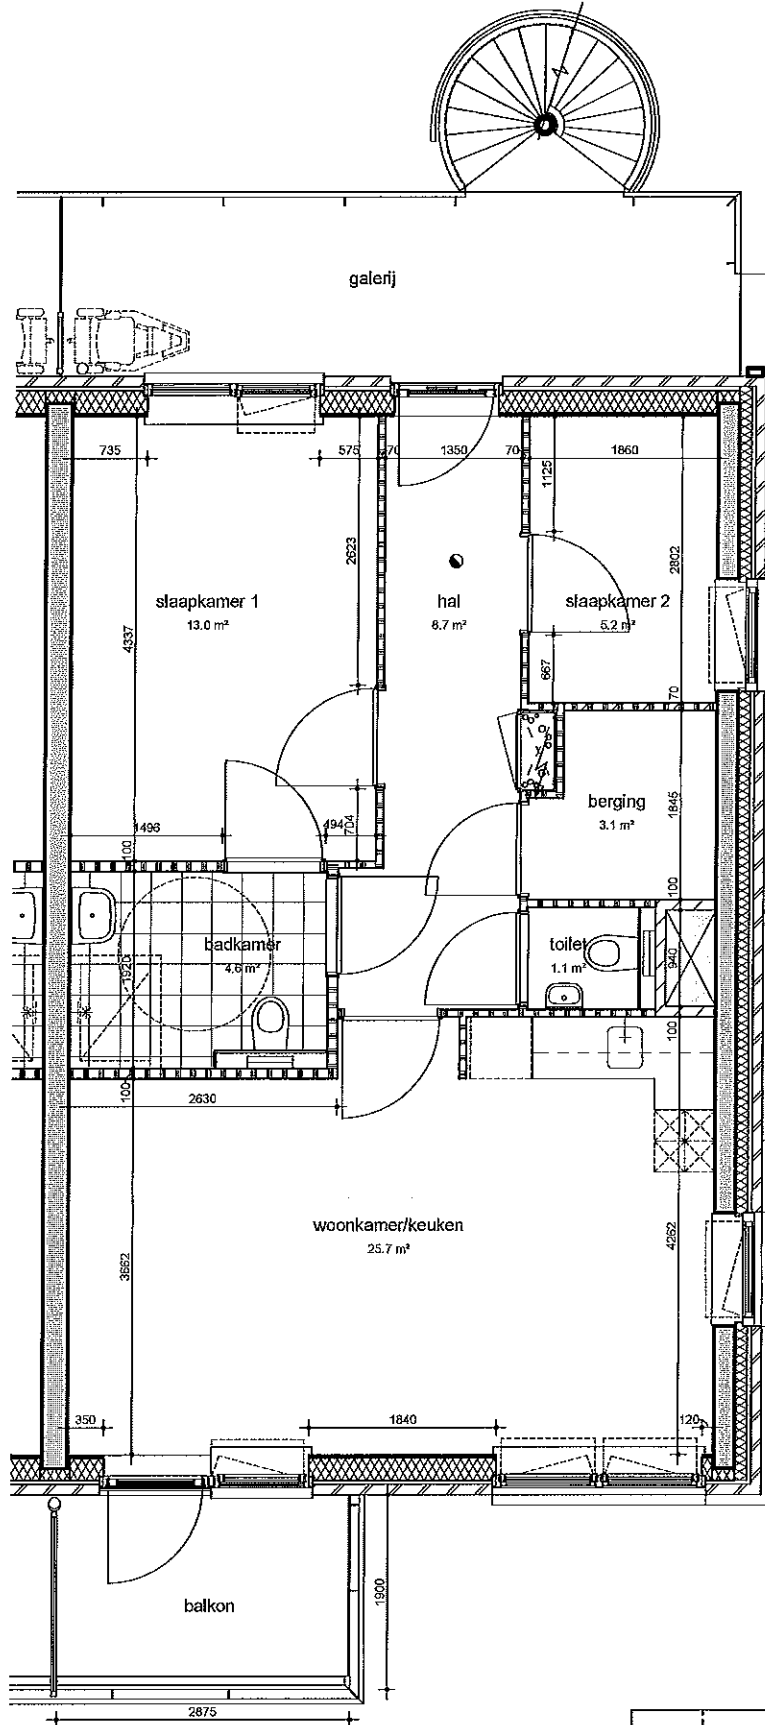

#92

**Eerste verdieping**

1 : 50

<b>B B H D</b> architecten		Schaal	1 : 50
Tekeningnummer	M28	Formaat	A3
Projectnummer	2014017	Revisie	Datum
Fase			
<b>UO M28</b>			25-07-2017